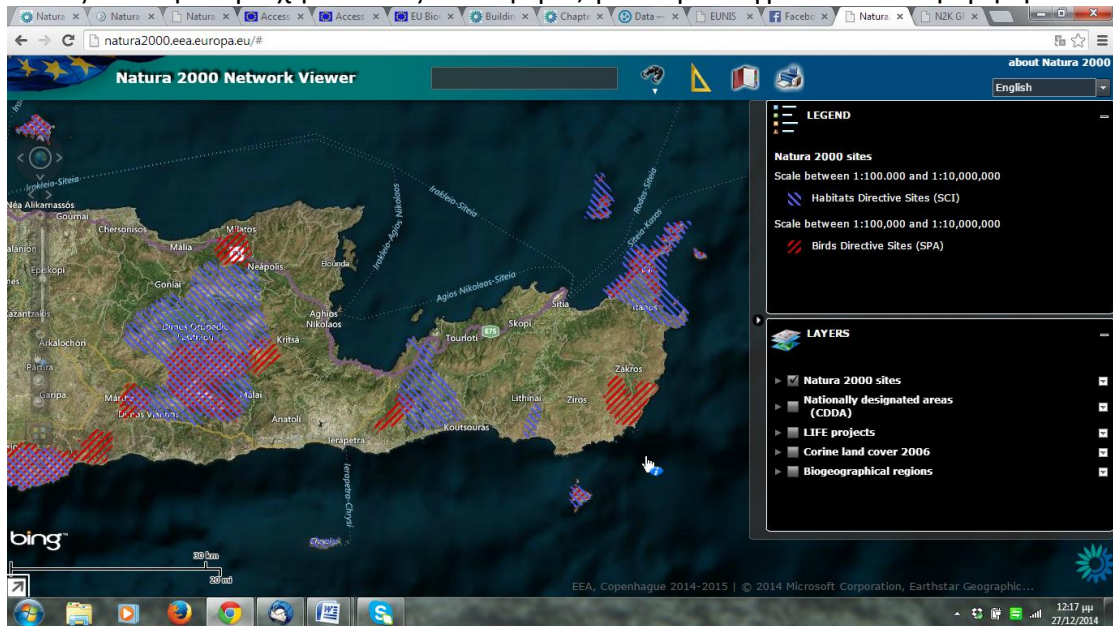

Οδηγίες εξαγωγής τυποποιημένων βασικών πληροφοριών για περιοχές NATURA 2000 (Standard data form)

Βήμα 1°

Θα επισκεφτείτε το επίσημο site για τις περιοχές NATURA 2000

<http://natura2000.eea.europa.eu/#>

θα σας οδηγήσει στο NATURA 2000 Viewer

Βήμα 2°

Εστιάζετε στην περιοχή που σας ενδιαφέρει, για παράδειγμα ανατολική Κρήτη.

Βήμα 3°

Κάντε δεξί click στην περιοχή που με ενδιαφέρει, για παράδειγμα Ζάκρος

Βήμα 4°

Επιλέγετε

Βήμα 5°

Εμφανίζεται