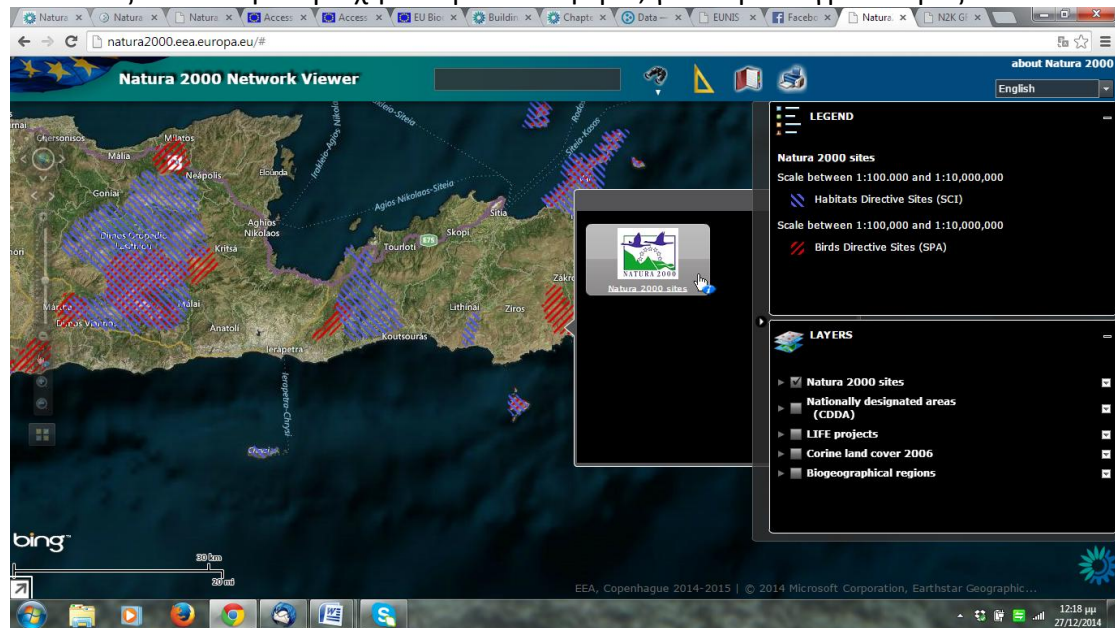

Οδηγίες εξαγωγής τυποποιημένων βασικών πληροφοριών για περιοχές NATURA 2000 (Standard data form)

Βήμα 1°

Θα επισκεφτείτε το επίσημο site για τις περιοχές NATURA 2000

<http://natura2000.eea.europa.eu/#>

θα σας οδηγήσει στο NATURA 2000 Viewer

Βήμα 2°

Εστιάζετε στην περιοχή που σας ενδιαφέρει, για παράδειγμα ανατολική Κρήτη.

Βήμα 3°

Κάντε δεξί click στην περιοχή που με ενδιαφέρει, για παράδειγμα Ζάκρος

Βήμα 4°

Επιλέγετε

Βήμα 5°

Εμφανίζεται