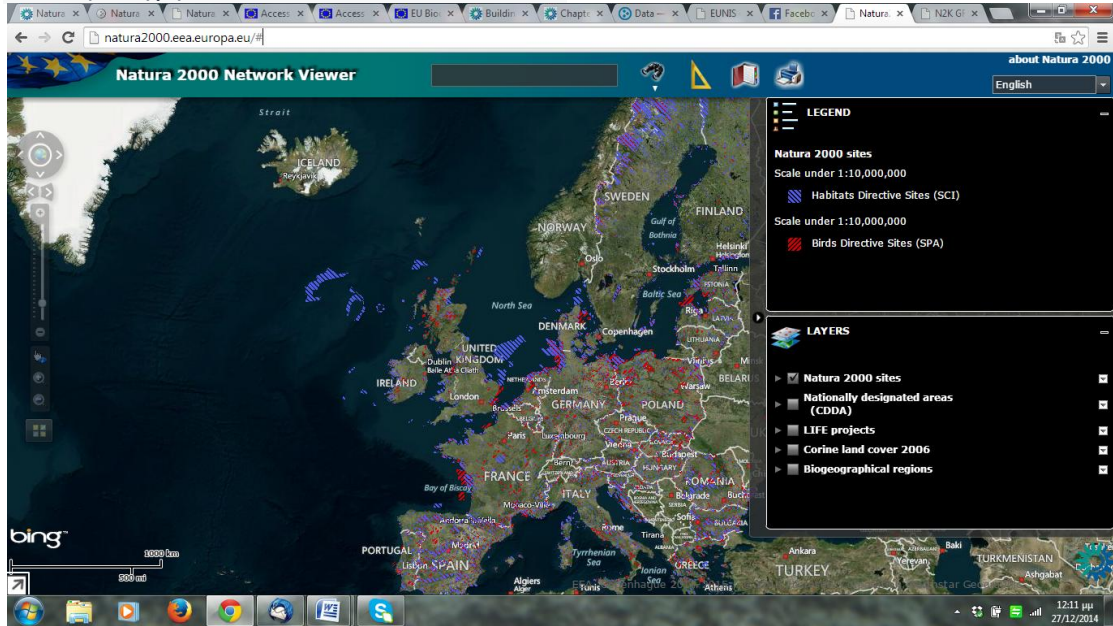

Οδηγίες εξαγωγής τυποποιημένων βασικών πληροφοριών για περιοχές NATURA 2000 (Standard data form)

Βήμα 1°

Θα επισκεφτείτε το επίσημο site για τις περιοχές NATURA 2000

<http://natura2000.eea.europa.eu/#>

θα σας οδηγήσει στο NATURA 2000 Viewer

Βήμα 2°

Εστιάζετε στην περιοχή που σας ενδιαφέρει, για παράδειγμα ανατολική Κρήτη.

Βήμα 3°

Κάντε δεξί click στην περιοχή που με ενδιαφέρει, για παράδειγμα Ζάκρος

Βήμα 4°

Επιλέγετε

Βήμα 5°

Εμφανίζεται