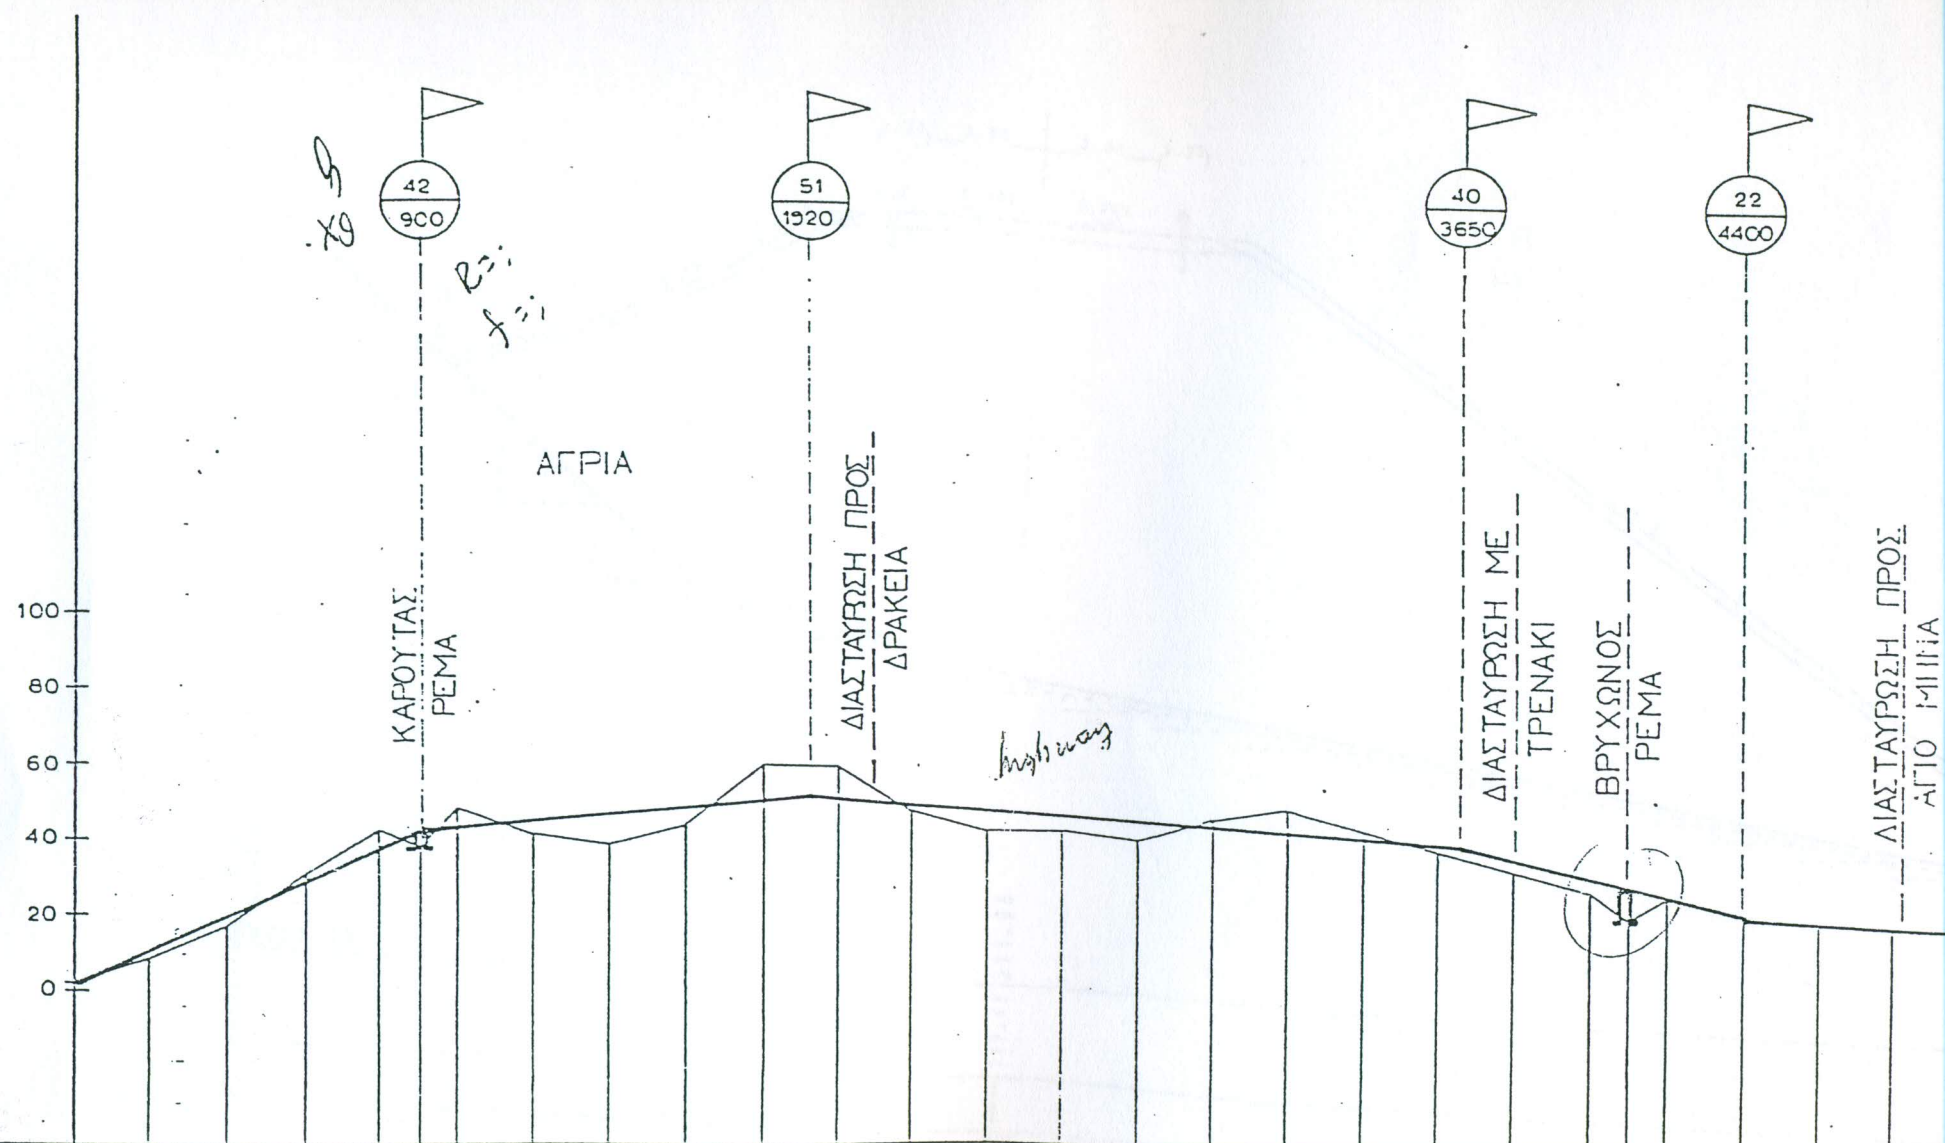

ΚΥΡΙΑ ΧΑΡΑΞΗ
 ΜΑΚΑ: ΜΗΚΗ 1:20.000
 ΎΨΗ 1:2.000

410

ΠΡΟ ΕΡΥΤΕΡΑΣ	2	11	20	29	38	42	43	45	46	48	50	51	51	50	48	47	45	44	43	42	40	36	32	29	27	22	21	19
ΠΡΟ ΕΔΑΦΟΥΣ	2	8	16	30	42	36	48	41	39	44	60	60	60	48	43	43	40	46	48	43	38	33	28	20	27	22	20	19
ΔΙΑΤΟΜΗΣ	1	2	3	4	5	6	7	8	9	10	11	12	13	14	15	16	17	18	19	20	21	22	23	24				
ΜΗ ΑΠΟ ΤΗΝ ΑΡΧΗ		0+400		0+800		1+200		1+600		2+000		2+400		2+800		3+200		3+600		4+000		4+400		4+800				
ΤΡΙΚΗ ΘΕΣΗ	0			1						2					3					4								