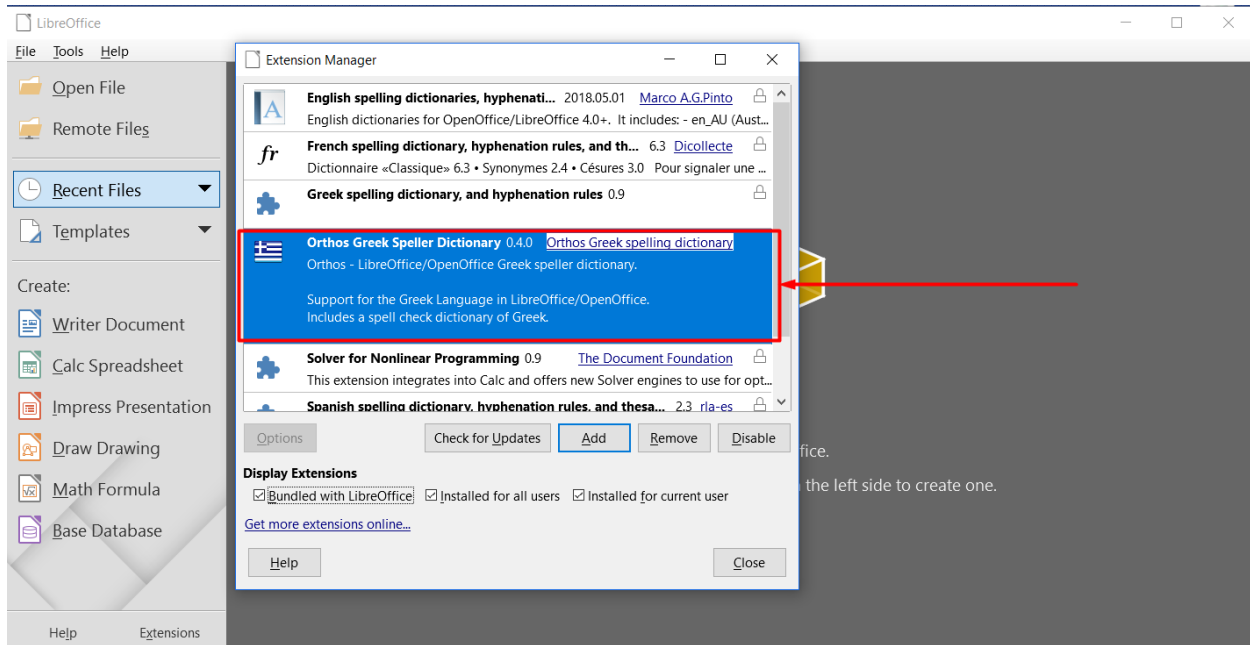

Options Check for Updates **Add** Remove Disable

**Display Extensions**

Bundled with LibreOffice  Installed for all users  Installed for current user

[Get more extensions online...](#)

Help Close

the left side to create one.

(επιλέγουμε Close και πραγματοποιούμε έξοδο από το πρόγραμμα για την ολοκλήρωση της εγκατάστασης)