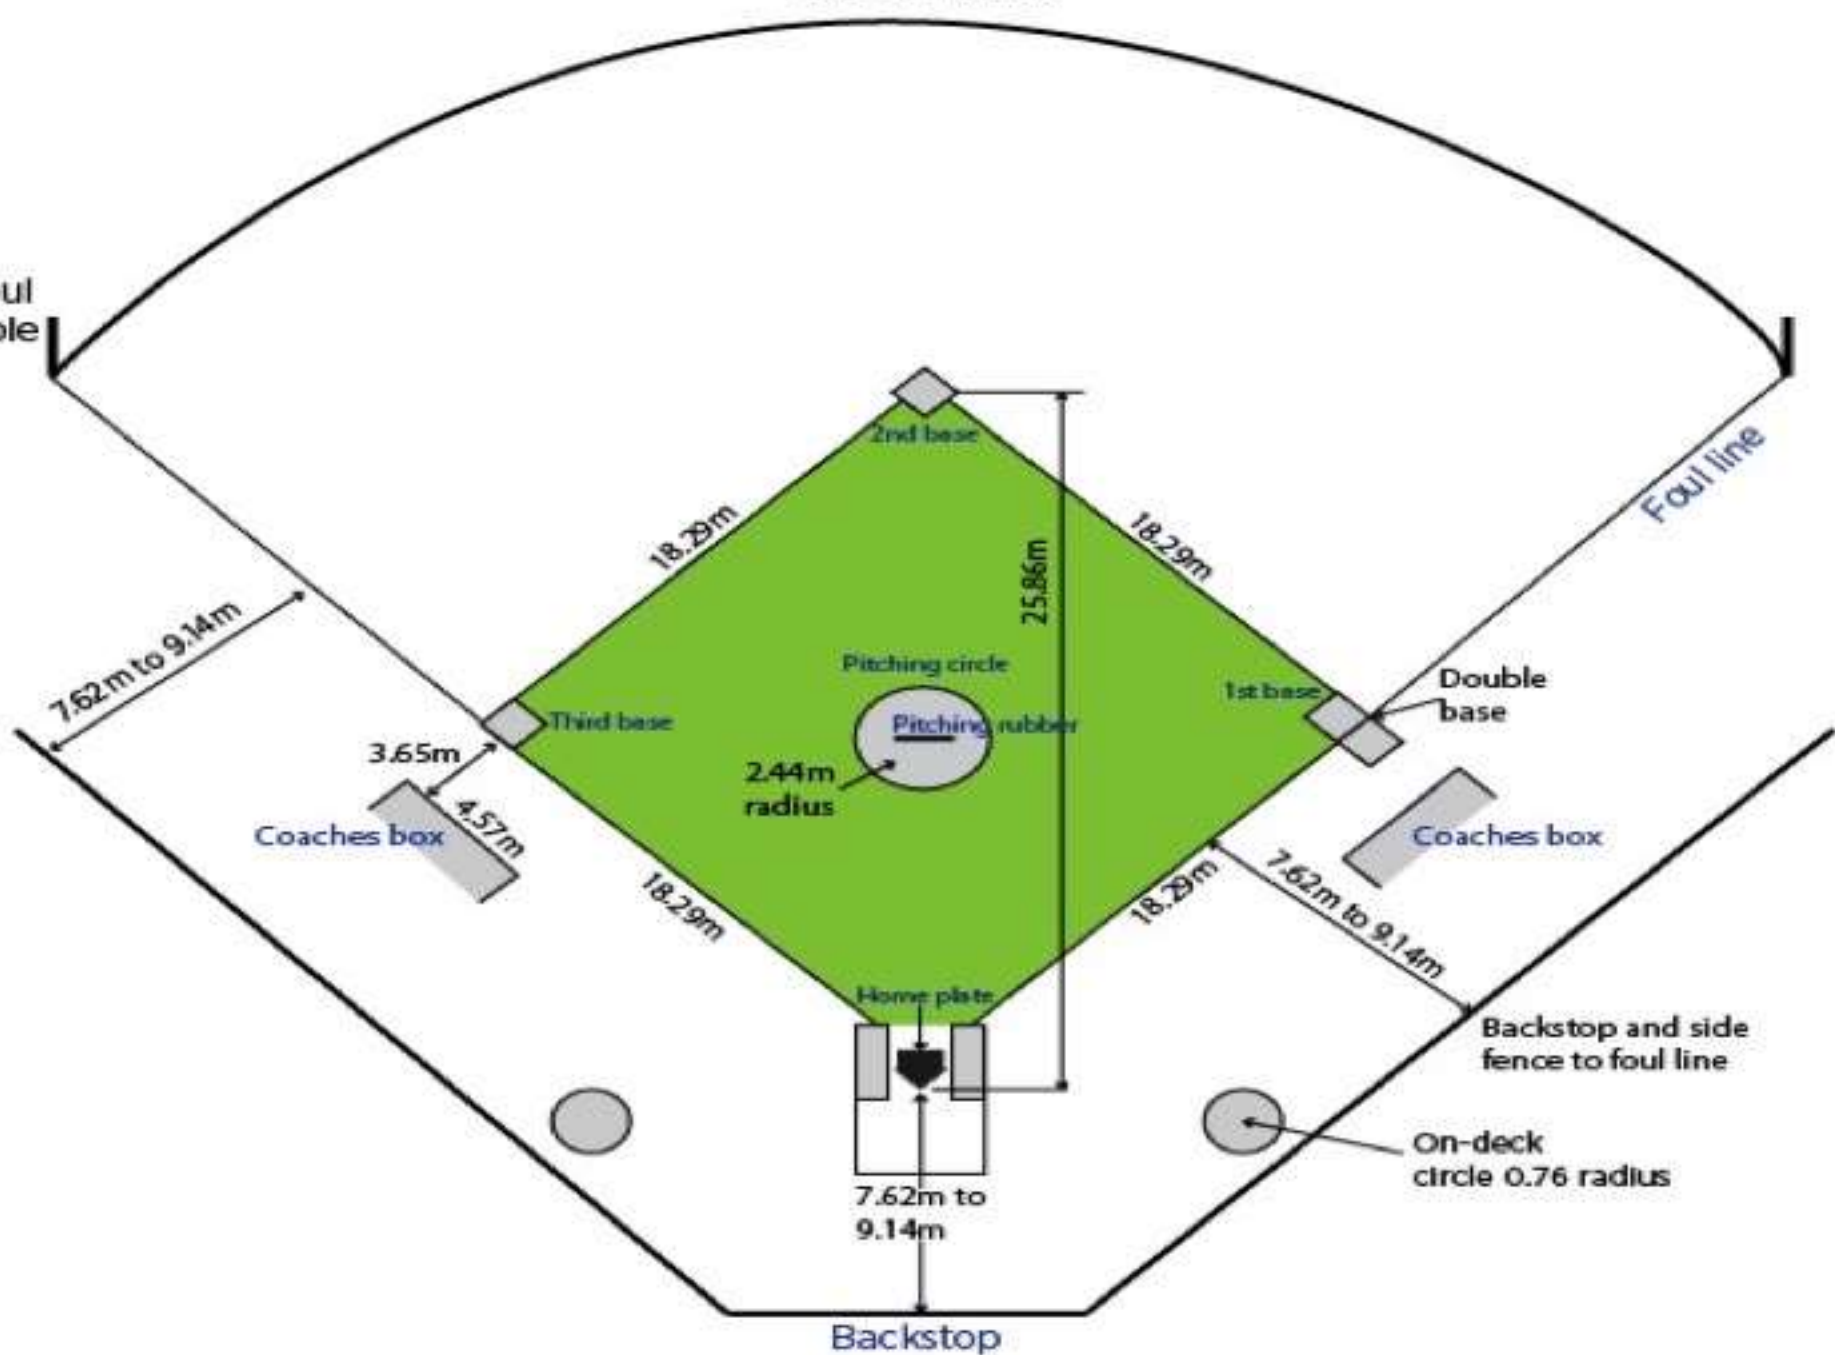

- 3 strike ο επιθετικός βγαίνει out

---

- 4 ball ο επιθετικός πηγαίνει κατευθείαν στην πρώτη βάση.
- 3 ball και 2 strike (full count)

Outfield fence

Foul pole

Foul line

7.62m to 9.14m

18.29m

18.29m

3.65m  
4.57m  
Coaches box

Coaches box

2.44m radius

Pitching circle

Pitching rubber

Double base

1st base