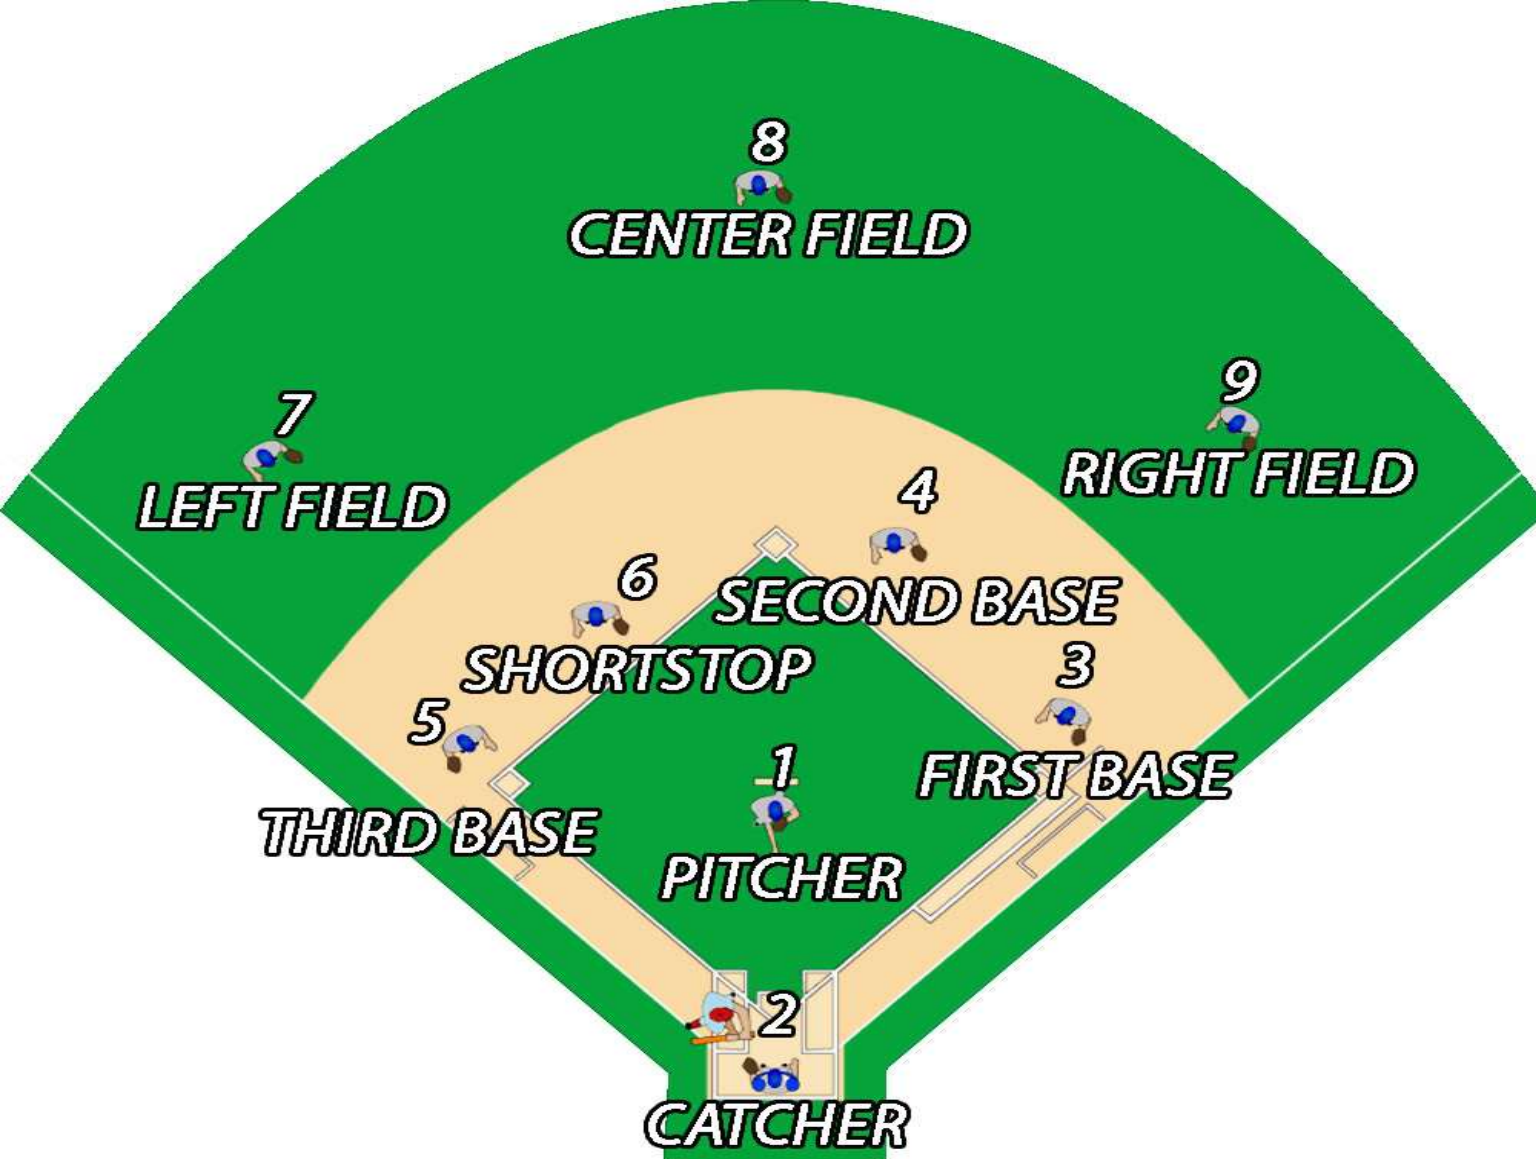

- Κάθε ομάδα αποτελείται από 9 παίκτες
- Κάθε ομάδα εναλλάσσεται σε άμυνα και επίθεση