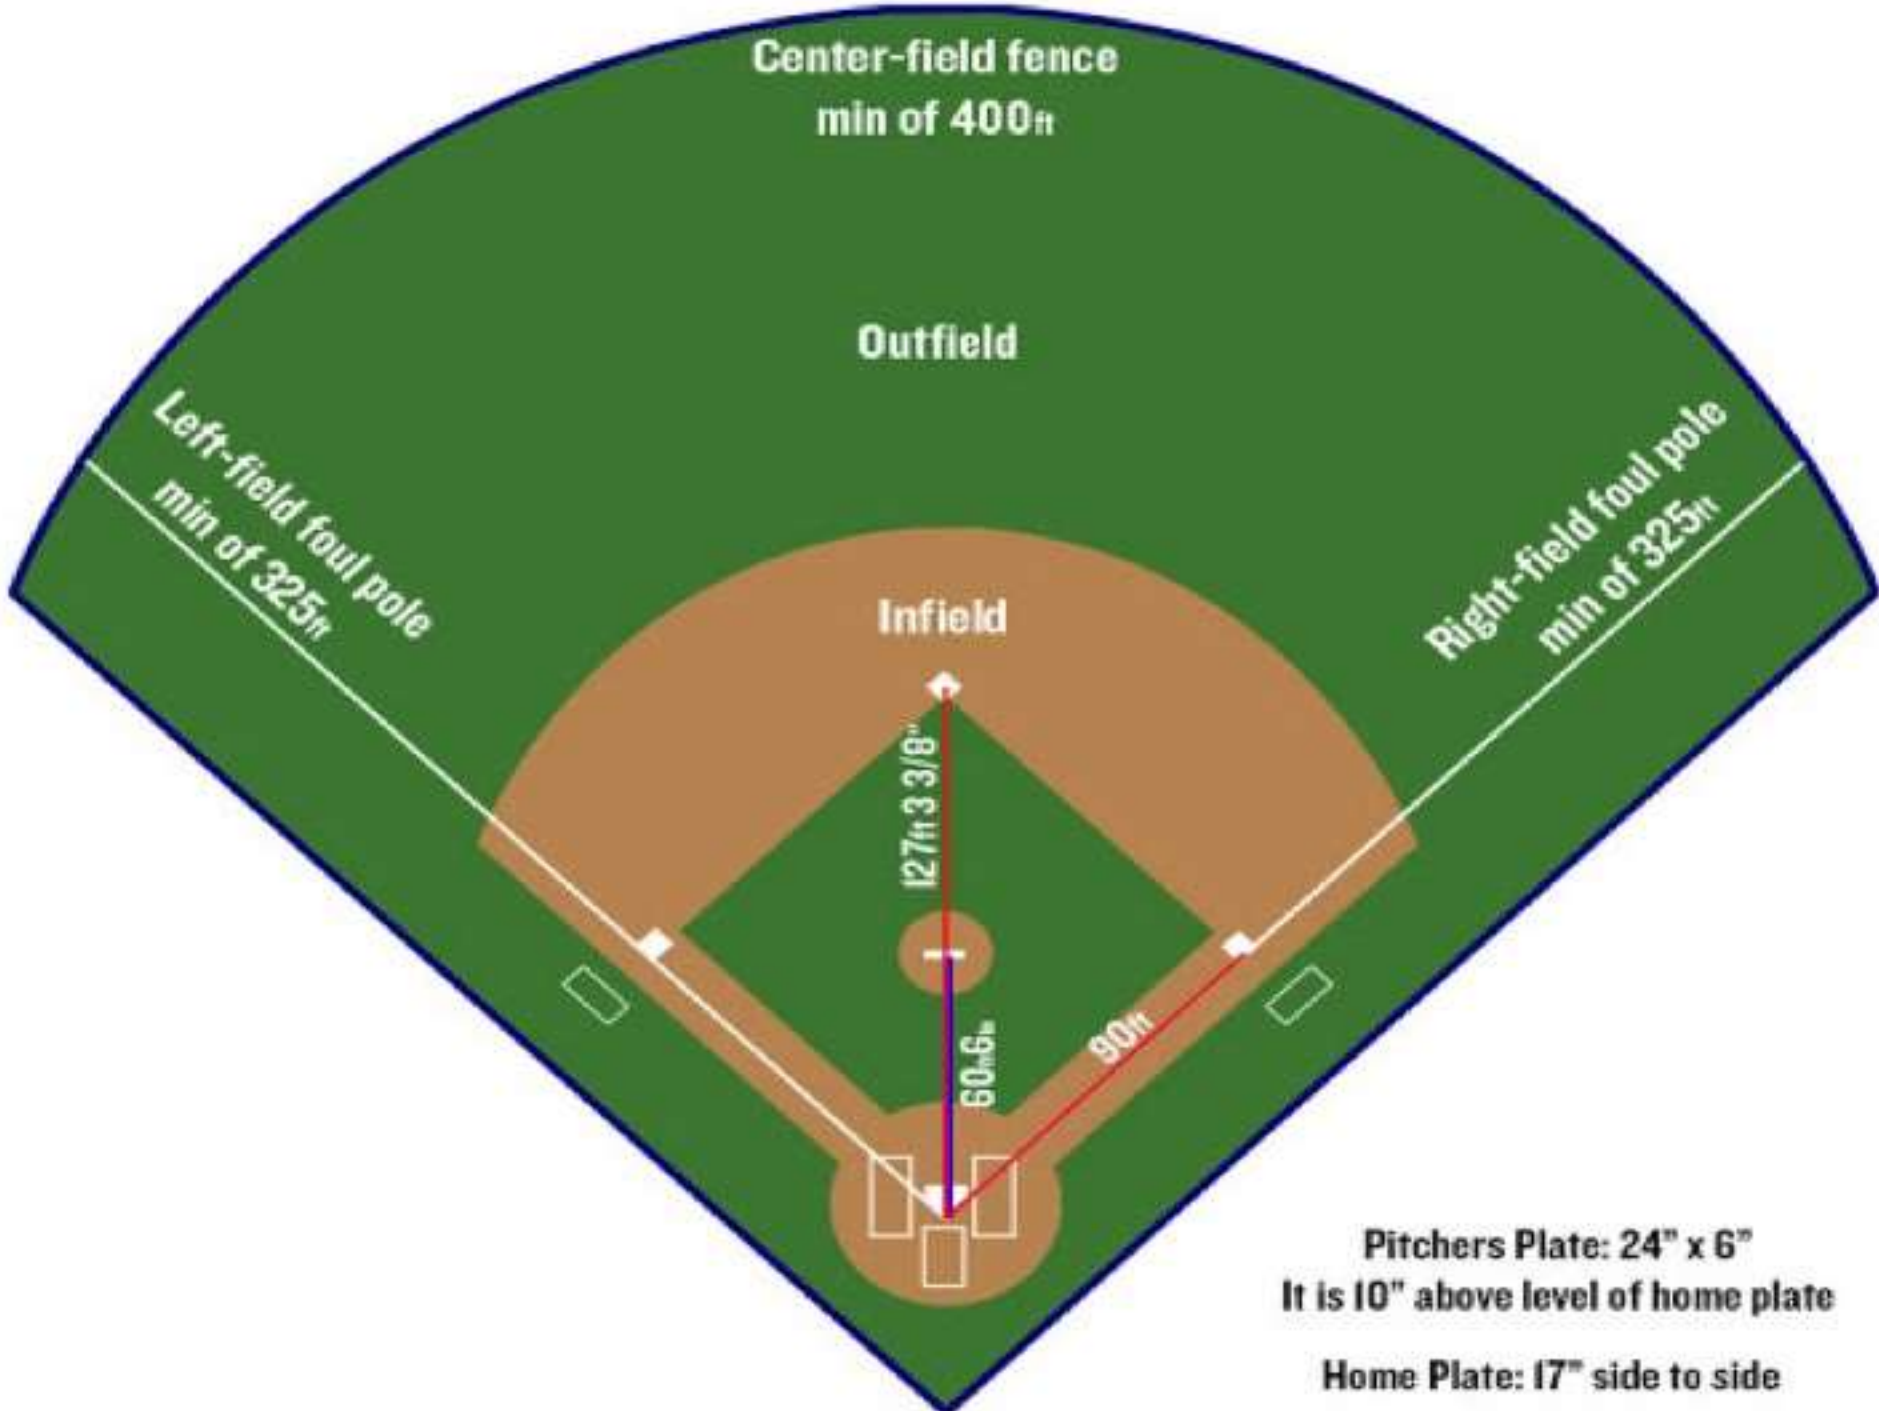

# ΓΗΠΕΔΟ BASEBALL

---

Το γήπεδο του baseball:

100 – 120 μέτρα από το home plate (κεντρική βάση)

Περίπου 27 μέτρα (90 πόδια) οι αποστάσεις μεταξύ των βάσεων

Περίπου 18 μέτρα η απόσταση μεταξύ home plate και περιοχή ρίψης του pitcher