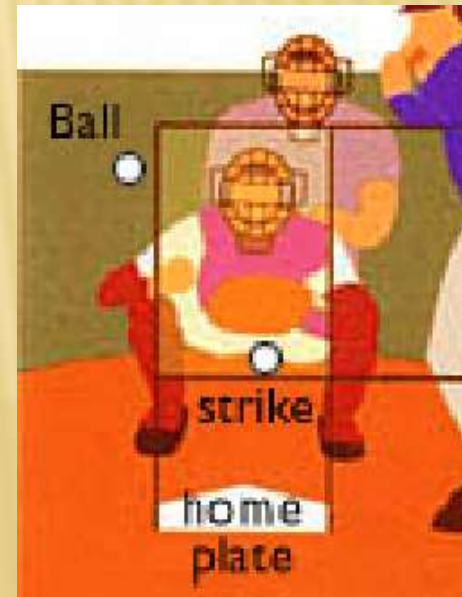

# **STRIKE ZONE**

---

Strike zone είναι ένα νοητό ορθογώνιο παραλληλόγραμμο το οποίο εκτείνεται λίγο κάτω από τους ώμους του επιθετικού και φτάνει μέχρι τα γόνατα του.

- Strike ονομάζεται μια μπαλιά:

η οποία είναι μέσα στη strike zone και την οποία δεν κάνει καμία κίνηση ο επιθετικός για να την χτυπήσει ή ο επιθετικός κάνει κίνηση με το ρόπαλο για να την χτυπήσει και δεν τη βρίσκει

- Ball ονομάζεται μια μπαλιά:

η οποία είναι έξω από τη strike zone και ο batter (επιθετικός) δεν κάνει καμία κίνηση για να την χτυπήσει.

Μπαλιά που είναι εκτός strike zone και ο επιθετικός κάνει κίνηση με το ρόπαλο για να την χτυπήσει και δεν τη βρίσκει χρεώνεται ως strike.